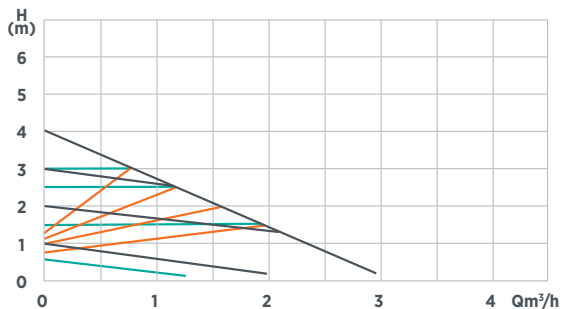

Tehniskie dati

Maks. celšanas augst.	4,0 m | 6,0 m
Maks. caurplūde	2.800 l/h | 3.600 l/h
Enerģijas patēriņš	3 - 23 W | 3 - 42 W
Barošanas spriegums	1 x 230V, 50 Hz
Motora aizsardzība	nav nepieciešma
IP klase	IP 42
Vides temperatūra	0 °C to +40 °C
Šķidrums temperatūra	+5 °C to +110 °C
Sistēmas spiediens	10 bar maks. (1,0 MPa)
Pievienojumu diametri	DN 15, DN 20, DN 25, DN 32
Konstruktīvais garums	110 mm, 130 mm, 180 mm
Sūkņa korpusa materiāls	130 mm, 180 mm pelēkā čuguna ar kataforēzes pārklājumu; 110 mm - misiņa
EEL	≤ 0,20
Īpašais aprīkojums	4 konstanta ātruma iestatījumi 4 proporcionāla spiediena iestatījumi 4 proporcionālas jaudas iestatījumi ar PWM vai 0-10 V izvēli Smart adapt funkcija Nakts režīms Versija ar patēriņa displeju vai vienkāršotā versija bez displeja

ErP
2015⁺

WITA HE go.future 40 LED