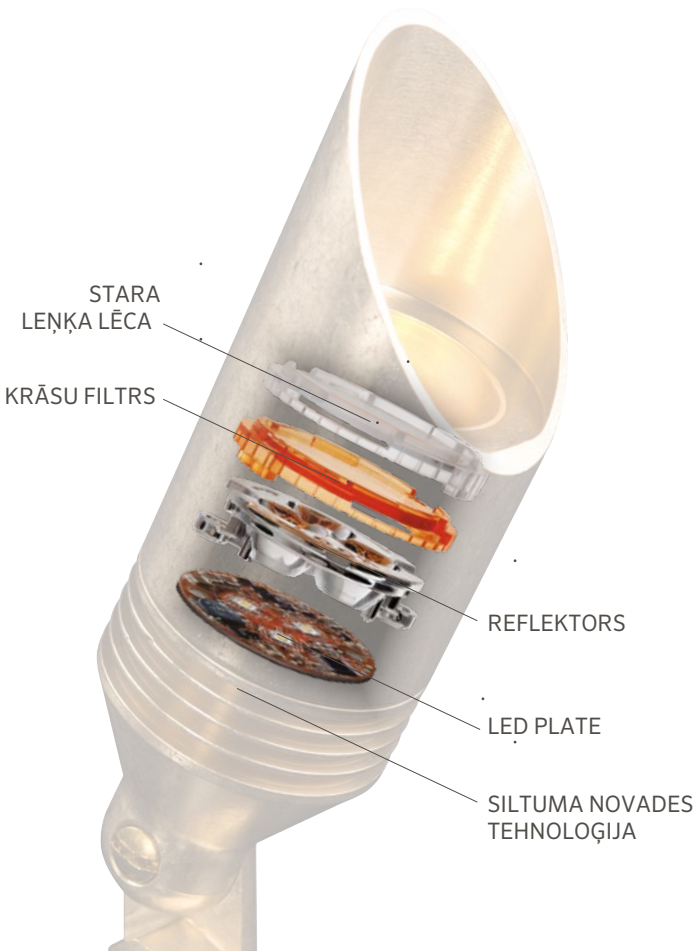

Kā tiek novērsta pārkaršana FX Luminaire sistēmā? Cik ilgi kalpo integrētās gaismas diodes ?

Atbilde: FX Luminaire izmanto trīskāršu siltuma vadības sistēmu. Termiskais paliktnis, kas atrodas starp shēmas plati un armatūru, novirza siltumu no plātes un pārnes to uz armatūru. FX Luminaire gaismekļu dizainā iestrādāta siltuma novades tehnoloģija, palielinot armatūras kontaktu ar vēso gaisu. Termo sensora monitors aktīvi regulē plātes temperatūru, lai aizsargātu gaismas diodes pret pārkaršanu. Lai vajadzības gadījumā atdzesētu gaismas diodes, FX Luminaire plāte ar draivera palīdzību draiveri var atvilkt strāvu.

Izmantojot Luxor lietotni, varat pielāgot apgaismojuma intensitāti, izveidot unikālus motīvus un precīzi noregulēt savu krāsu paleti - tieši no plaukstas!

KĀPĒC IZVĒLĒTIES

FX Luminaire
Integrēto LED apgaismojumu

Kāda ir atšķirība starp parastajām LED lampām un integrēto LED sistēmu?

Atbilde: Integrētie LED gaismekļi ir izstrādāti optimālai veiktspējai. Šīs ierīces parasti ir dārgākas, taču tām parasti ir pilnībā kontrolēta siltuma izkliedes sistēma. Koncentrēšanās uz siltuma vadību novērš LED pārkaršanu un samazina LED krāsu kropļojuma risku laika gaitā. Iebūvētā optikas platforma nodrošina vienkāršu konfigurāciju krāsu temperatūras un stara leņķa regulēšanai.